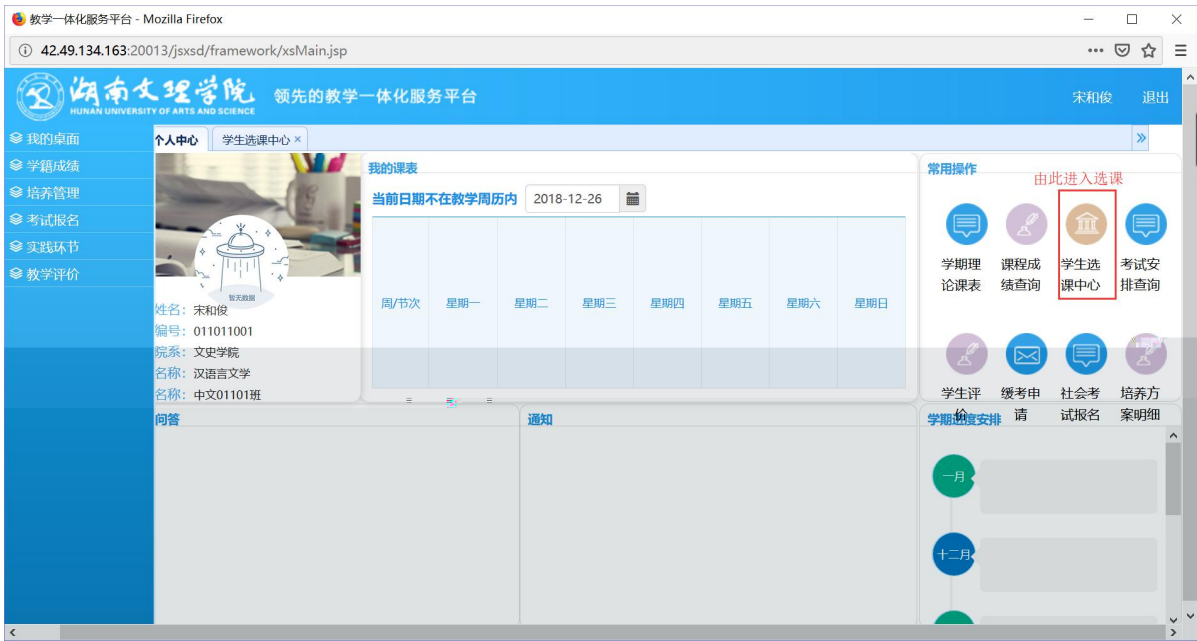

浏览器地址栏: 172.26.0.187/jsxsd/

湖南文理学院 HUNAN UNIVERSITY OF ARTS AND SCIENCE 教学一体化服务平台

用户登录

请输入账号

请输入密码

忘记密码

登录

温馨提示: 推荐使用IE9以上浏览器以及360极速模式。

选课学分情况

**公选课选课**

本学期选课学分/门数要求及已选情况							
	最高总学分	专业内跨年级选课(控制)		跨专业选课(控制)		校公共选修课选课(控制)	
		学分	门数	学分	门数	学分	门数
设置(控制)要求	不控制	不控制	不控制	不控制	不控制	2	1
已选统计	20.0	0.0	0	0.0	0	0.0	0

快捷导航：教学院（部）

党群机构

行政教辅机构

信息系统

国际交流